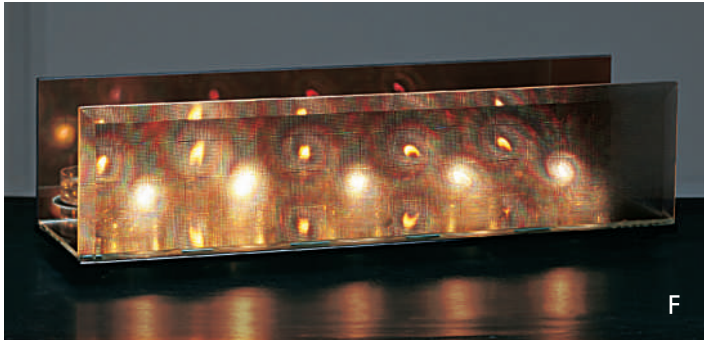

E. Reflections teljuscylinder, trio

En metallbas med glascylinder med en metallfinish. 8 cm i diam. En var av tre olika höjder: 19 cm h, 22 cm h, 24 cm h. (Endast Teljus)
P90638 779 kr/ trio