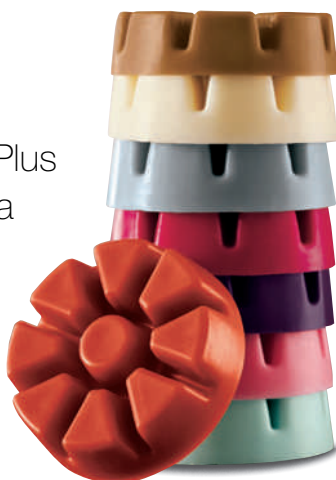

För doftblandningsidéer, besök www.partylite.se, sökord: skapa egen doft

4. Reflections

Se sidan 37. P9226 349 kr

5. * Snöstjärna

Se sidan 21. P91135 249 kr

6. Snöflinga

Se sidan 26. P90888 249 kr

7. Antikmässing ljussläckare