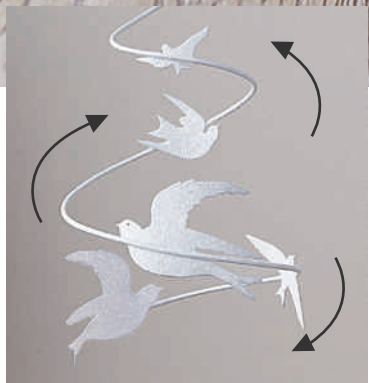

Värmen från ljuset snurrar
lyktans dekorativa insatser
vilket skapar en magisk
levande ljusshow!