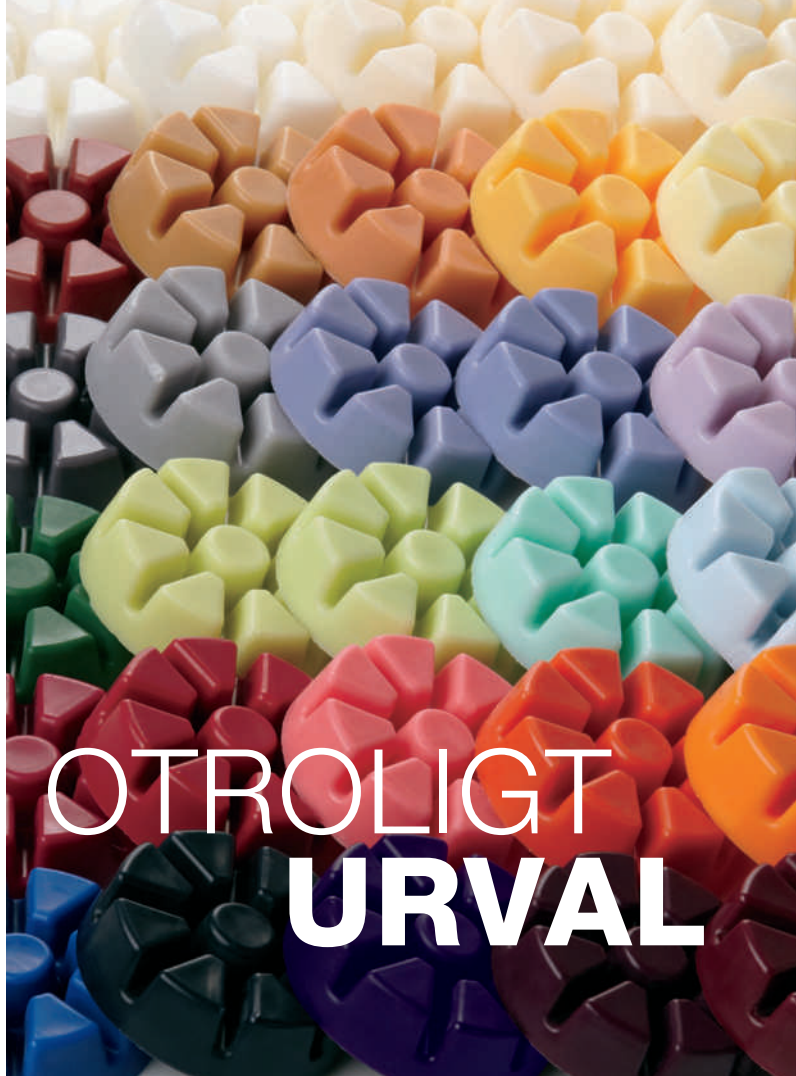

OTROLIGT URVAL

Våra populäraste ljusformer i dofter du endast hittar här.

A. ✕ Rena Linjer Ljusglas, trio
Se sidan 21. P90597 479 kr/ trio

B. Skogslandskap Löv teljushållare, trio
Glaserad keramik. En av varje färg/form. 14-15 cm b, 9-13 cm l. (Teljus)
P90851 359 kr/ trio