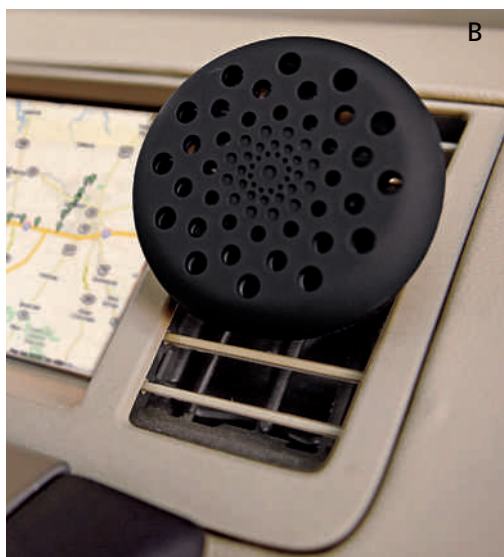

119 kr/ 2-pack

HEMMA ELLER BORTA

Inkluderar två olika klips, en som kan fästas på bilens ventiationspanel...

...och en som kan fästas på t.ex. solskyddet eller annat.

B. Doft för Dig Dofthållare reseförpackning och refiller