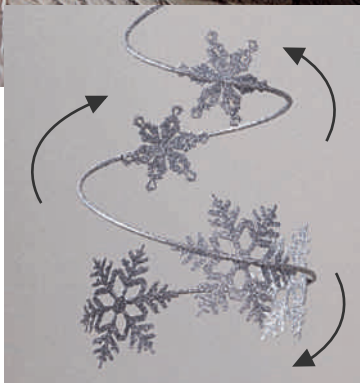

Värmen från ljuset snurrar
lyktans dekorativa insatser
vilket skapar en magisk
levande ljusshow!