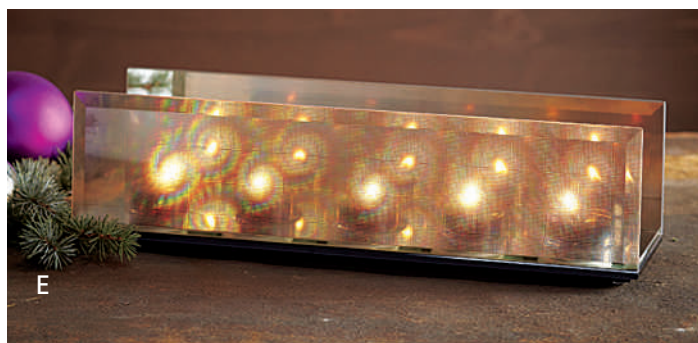

P90943 1399 kr

A

E. Strålände Glans teljushållare

Ljusskenet skapar unika regnbågsreflektioner. Glas.
10 cm h, 34 cm b. (Teljus)
P90673 539 kr

F. ✨ Ebenholt hållare för 3-veksglasljus

Konstharts. 11 cm h, 15 cm i diam. (3-veksglasljus)
P91150 439 kr