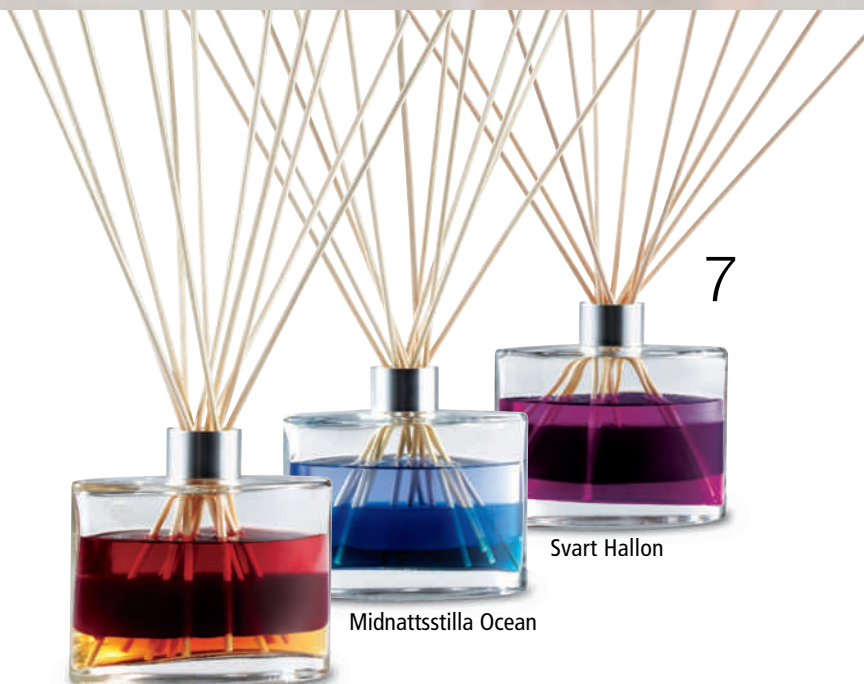

Tranbärsdröm

Midnattsstilla Ocean

Svart Hallon