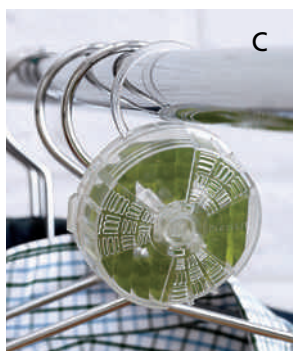

Doft för Dig refiller inkluderar ett upphängningsetui.