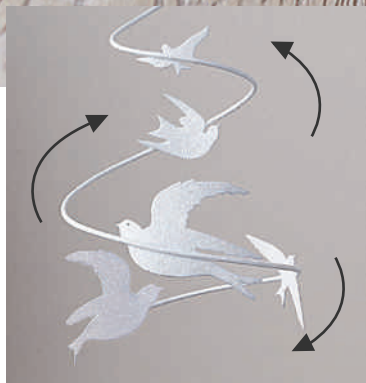

Värmen från ljuset snurrar
lyktans dekorativa insatser
vilket skapar en magisk
levande ljusshow!