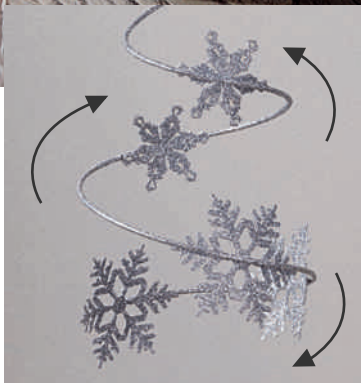

Värmen från ljuset snurrar
lyktans dekorativa insatser
vilket skapar en magisk
levande ljusshow!