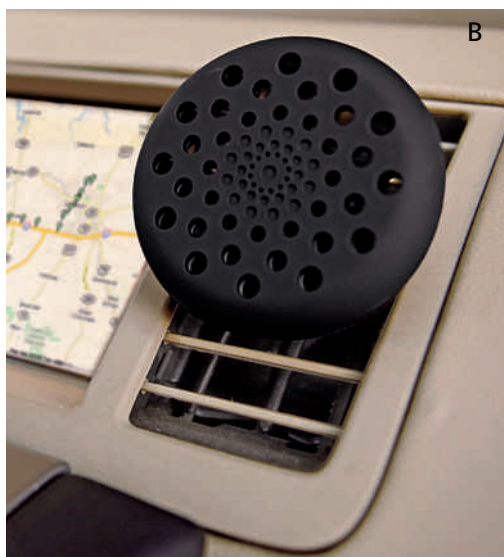

Inkluderar två olika klips, en som kan fästas på bilens ventiltionspanel...

...och en som kan fästas på t.ex. solskyddet eller annat.