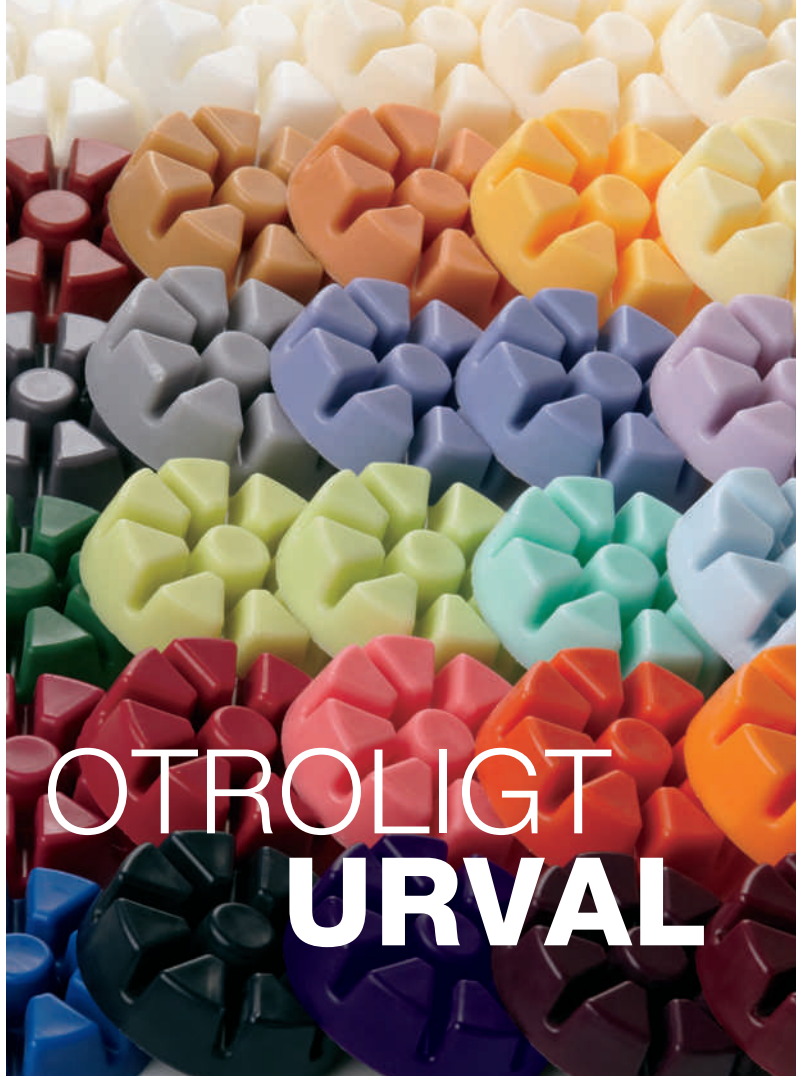

OTROLIGT URVAL

Våra populäraste ljusformer i dofter du endast hittar här.

A. ✕ Rena Linjer Ljusglas, trio
Se sidan 21. P90597 479 kr/ trio

B. Skogslandskap Löv teljushållare, trio
Glaserad keramik. En av varje färg/form. 14-15 cm
b, 9-13 cm l. (Teljus)
P90851 359 kr/ trio