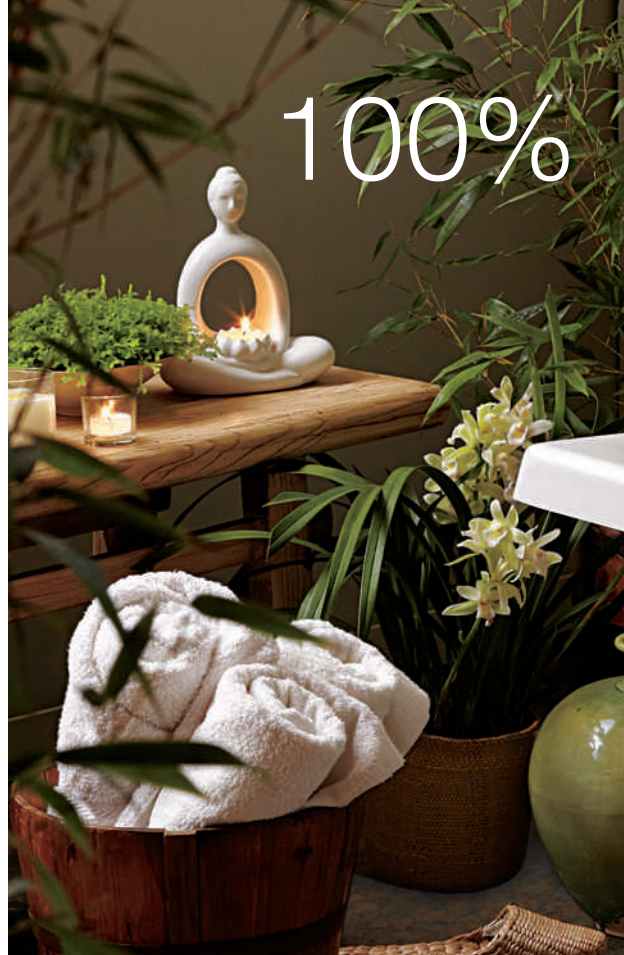

Refresh Frukt & Citrus Ingefära Citrongräs – Kryddig ingefära tillsammans med pulserande toner av uppfriskande citrongräs och fräsch citron ger pigg stämning. Det perfekta sättet att väcka dina sinnen!