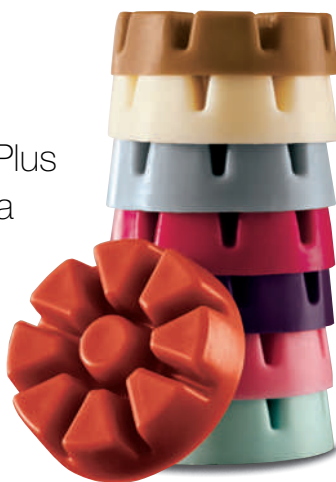

4. Reflections

Se sidan 37. P9226 349 kr

5. * Snöstjärna

Se sidan 21. P91135 249 kr

6. Snöflinga

Se sidan 26. P90888 249 kr

7. Antikmässing ljussläckare

Metall. 24 cm l.

P9611 179 kr

Ljus och tillbehör i denna katalog säljs separat om inget annat anges.