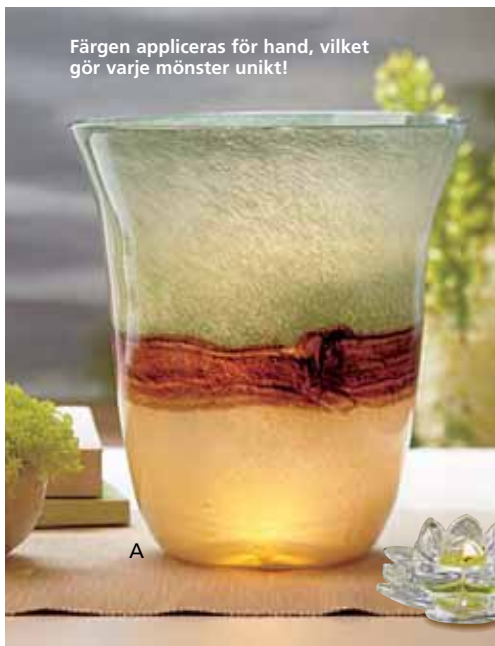

Färgen appliceras för hand, vilket gör varje mönster unikt!

A

A. Fridfull stormlykta

Munblåst, flerfärgat glas. Används fristående eller i golvställ. Inkluderar glaspärlor för att stabilisera ett Pelarljus. 26 cm h. (Pelarljus, Fyrkantiga Pelarljus, Glasljus, Teljus, Stort Teljus, teljustråd)

P91163 1179 kr

B. Bambu votivljushållare som kan staplas, trio

Används fristående eller staplas för dramatisk effekt. Glas, spraymålade yta. 8 cm h, 6 cm diam. (Votivljus, Teljus)

P90660 299 kr/ set om 3