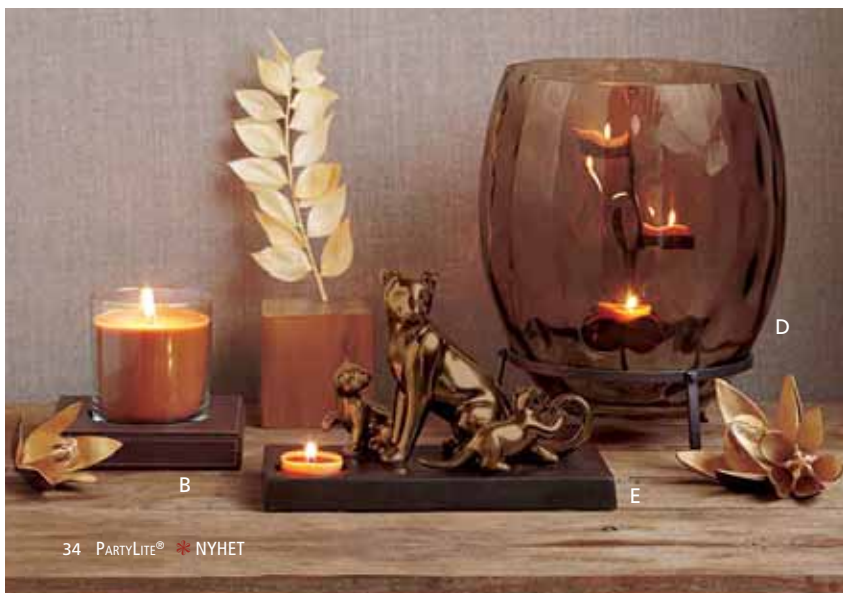

PÅ SAFARI

Visa din äventyrliga sida med **Tamboti** och dekorationer som berättar om fjärran platser.

I. LED Pelarljus – Elfenbensvit
Kan styras med fjärrkontroll. Realistisk ljusveke, 5 timmar timer, även 10 timmar timer med fjärrkontroll. Aktivera manuellt eller med fjärrkontroll, säljs separat. Vax. Kräver två AA-batterier, inkluderas ej.
LDR512 279 kr 7x12 cm
LDR612 299 kr 7x15 cm
LDR712 319 kr 7x17 cm
P95477 879 kr/ set (Pelarljustrio och Fjärrkontroll)

J. Ramverk ljushållare och bordsdekoration
Se sid 13 för detaljer.
P91277 1179 kr

K. Fjärrkontroll
Använd tillsammans med LED-Pelarljus. Styr alla funktioner. Batteri medföljer.
LDR1 139 kr