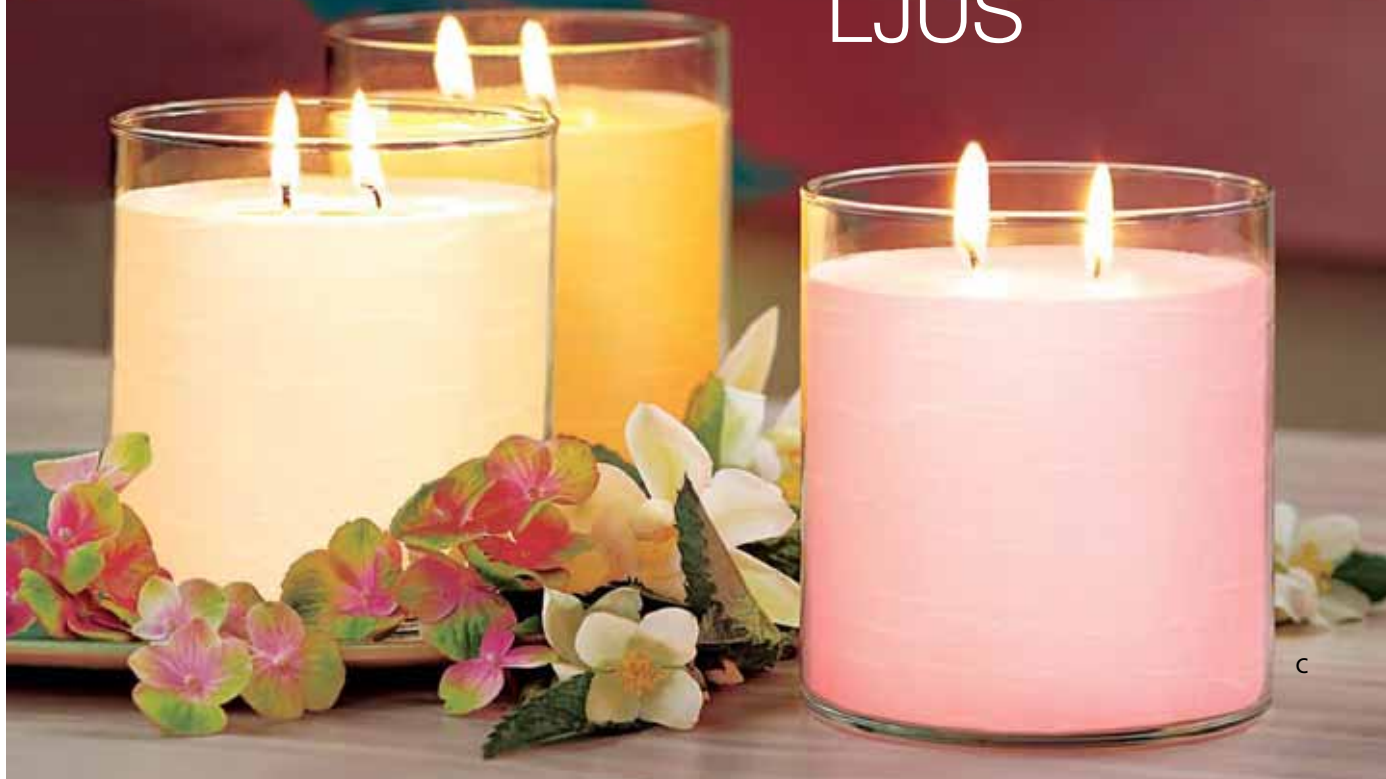

Ljusen och tillbehören i denna katalog säljs separat om inte annat anges.

6 PARTYLITE® ✨ NYHET ✕ LIVSMEDELSSÄKER

Upptäck våra magiska **GloLite** doftande Glasljus!

VÄRLDENS KLARASTE LJUS

C. ✕ GloLite Glasljus
Välldoftande ljusmassa i återanvändningsbart glas. 10 cm h, 10 cm i diam. Brinntid: 55-65 timmar. 369 kr/ styck
G26123 Vita Snöbär
G26431 ✨ Gurka & Ingefärsmynta
G26419 ✨ Citrusskal & Salvia
G26272 Jordgubbsrabarber