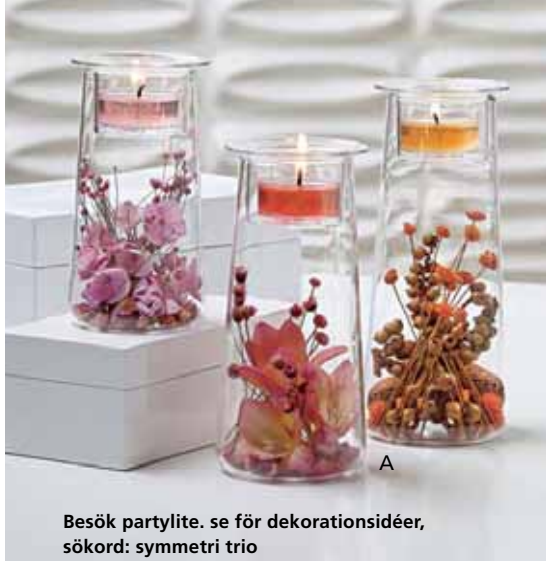

Besök partylite.se för dekorationsidéer, sökord: symmetri trio

A. Symmetri votivljushållare, trio
Votivljusinsats av glas i glashållare. En av var: 13 cm h, 15 cm h, 18 cm h. (I votivljusinsats: Votivljus, Teljus)
P91205 399 kr/ set

B. ✕ Kreativ ljusskål
Två ljushållare i en! Glasbricka med en metallram ovanpå en glasskål. 5 cm h, 24 cm diam. (Bricka: Pelarljus, Fyrkantiga Pelarljus, 3-veksljus, Glasljus, Teljus, Stort Teljus; Skål: 3-veksljus)
P90797 699 kr

C. Kreativ lampa
Skärm i frostat glas med teljusing för 3 Teljus sitter på munblåst stormlykta. Stormlyktan kan även användas utan skärmen med inkluderad hängande metallinsats. 43 cm h, 27 cm diam. (Med ljusringen i skärmen: Teljus; Ljusinsatsen i stormlyktan: Runt Pelarljus, votivglas)
P95519E 1899 kr

Säljs även separat:
P91234G 1179 kr Kreativ skärm (med teljusing)

P90796 799 kr Kreativ stormlykta (med hängande metallinsats) 26 cm h, 23 cm diam.

D. ✱ Silverfärgad ljussläckare
Metall. 24 cm l.
P91151 179 kr

E. Kreativ teljushållare
Munblåst glas; metallinsats. 10 cm h, 11 cm diam. (I metallinsats: Teljus)
P90875 259 kr