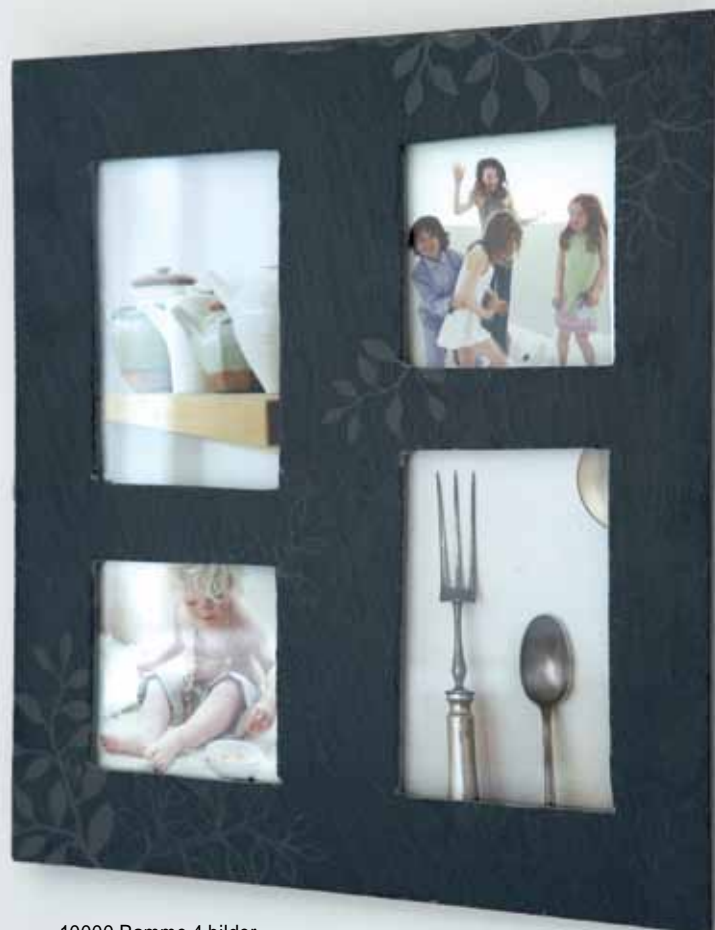

15320 Vinholder for vegg
7x20x42 cm 599,-

91800 Vinkoffert til kartongvin 3 l
15x21x25 cm 669,-

91920 Allehåndekurv
10x17x27 cm 399,-

15340 Tørkerullholder
h: 35, d: 15 cm 199,-

Ardesia

10040 Hjerte Welcome
21x21 cm 129,-