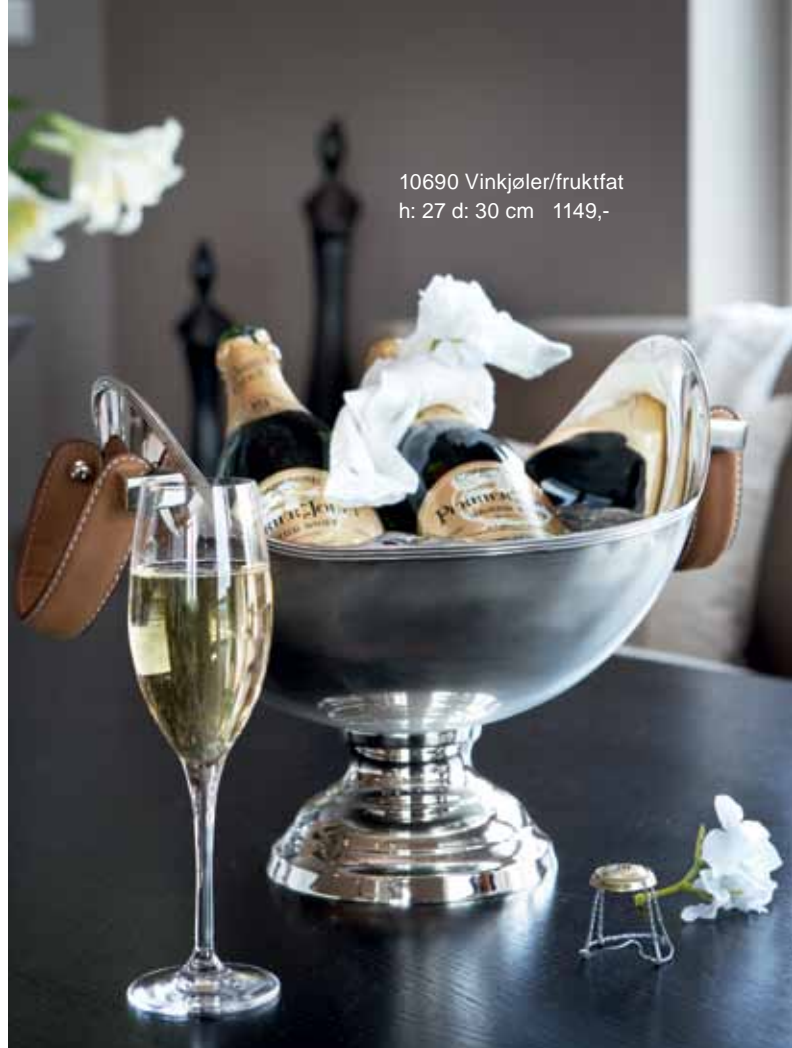

- luksus i hverdagen

10710 Lysestake
h: 70 cm 899,-

10700 Glasslykt
h: 35 cm 1199,-

10690 Vinkjøler/fruktfat
h: 27 d: 30 cm 1149,-

10680 Brett
d: 39 cm 1749,-

10670 Lykt stor
h: 56 cm 1749,-

10660 Lykt
h: 32 cm 849,-