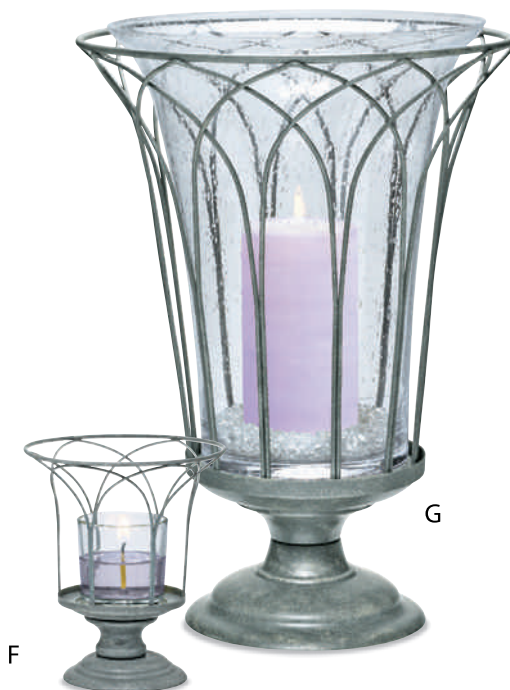

GloLite Pelarljus nu i populär sommarkdoft!

D

B, E

SOMMAR GLÖD

G. Trädgårdsoas metall stormlykta, set P95546 1599 kr/ set

Stormlykta i vitträd metall håller stormlykta i bubbelglas. Båda stormlykterna kan också användas var för sig. Stormlykta i glas inkluderar pärlor vilka används för att stabilisera Pelarljuset. 37 cm h, 28 cm diam. (Pelarljus, Glasljus, Teljus, Stort Teljus, teljustråd)

För alla Geranium Citronella ljusformer se sidan 23.

F

G