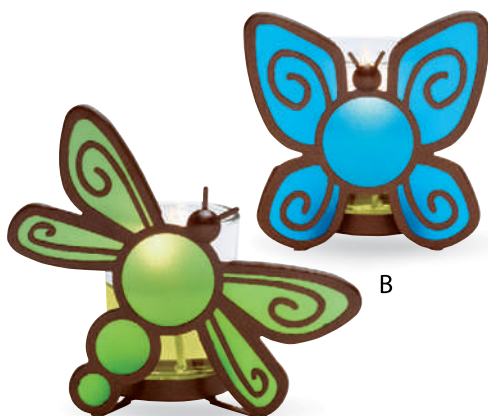

Magiskt på kvällen!

Solpanelen
laddas i dagsljus.

NARCISS

Kan användas på 3 sätt! Häng upp i kedja, montera på väggen eller ställ på bordet.

A

Visas här på bordet.

A

Tillför lite skoj till säsongen! Prova vår **Narciss** doft för att fira fröjdfulla sköna sommardagar.