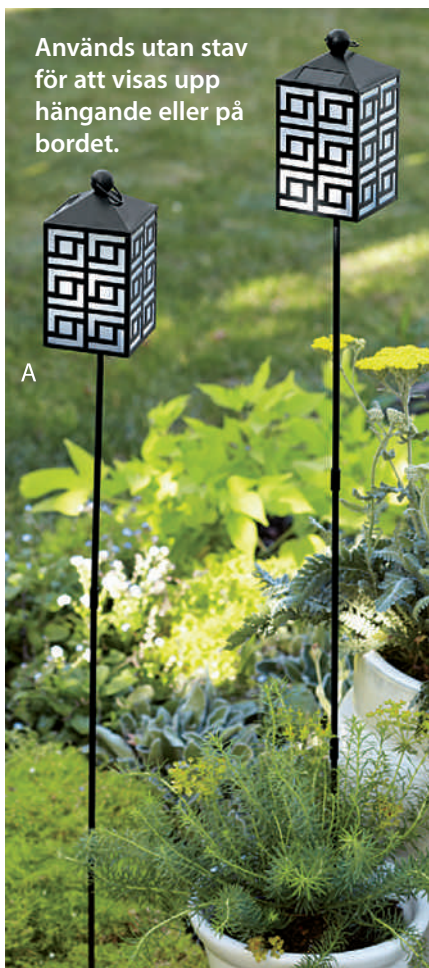

Tropisk
Lagun

Gurka &
Ingefärsmynta

Vita
Snöbär

Geranium
Citronella

SOLIG TRÄDGÅRD

Används utan stav
för att visas upp
hängande eller på
bordet.

A

Lys upp trädgården
med små varelser och
utomhus dekor
som laddas med
solenergi.

A. * Trädgårds Solpanel lykta P91581 499 kr/ styck

Metallram omger frostade paneler. Laddas av solljuset och lyser ca 6-8 timmar. Inkluderar återuppladdningsbart AA-batteri och en 3-delad stav. Enkel montering krävs. Används utan stav för upphängning eller på bord. Väderbeständig. Med stav: 92 cm h. Endast lykta: 15 cm h, 8 x 8 cm i botten.