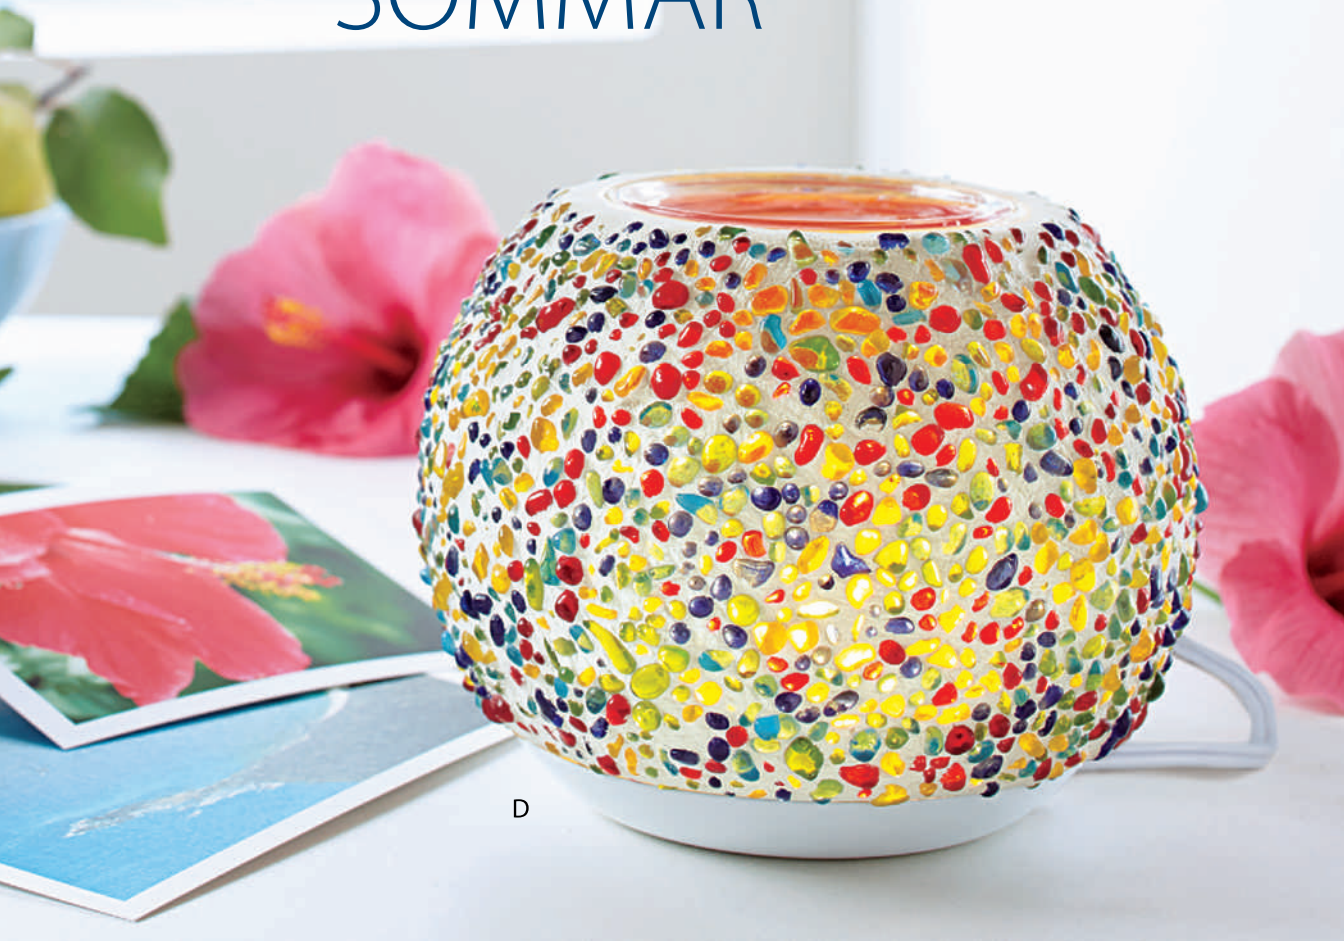

SCENTGLOW SOMMAR

D

Välj bland **Scent Plus Melts** i över 30 dofter och använd dem i din ScentGlow doftlampa eller din aromabrännare. Mixa Melts för att skapa din personliga doft! För idéer om doftblandningar se partylite.se. Sökord: Uppfinn din egen doft.

Indisk Blå
Lotus & Ingefära
Narciss

**Blommor på
verandan**

Lavendelblomma
Hawaii Hibiscus

**Bröllop på
Hawaii**

Indisk Blå
Lotus & Ingefära
Saftig Klementin

**Jaipur
trädgårdsparty**

Costa Rica
Fruta Dorada
Saftig Klementin

**Tamarindo
Fruktkorg**

Costa Rica
Fruta Dorada
Fikonträäd

Fruktträdgård

Costa Rica
Fruta Dorada
Hawaii Hibiscus

Hawaii hola-hola