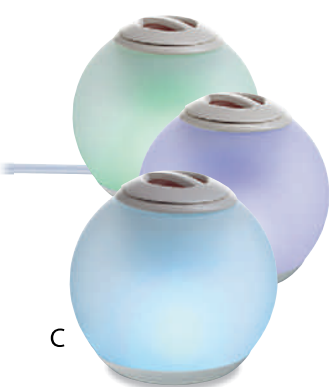

ScentGlow™ doftlampor sprider doften från Scent Plus Melts som du lägger i skålen. Knäpp bara på och njut!

B

B

B

NYHET!
Clearly Creative
doftlampa

Scent Plus Melts 139 kr/9-delar/bricka

För användning i elektriska ScentGlow doftlampor eller i aromabrännare med Teljus. För dofter, se sidorna 63-65.

A. * Förbjuden Romantik P91734E 699 kr

Glaserad keramik. Svart sladd. Dekorativ förpackning. 14 cm h, 11 cm i diam.

B. * Clearly Creative P91576E 699 kr styck

Lägg till egna kreativa inslag. Glas. Vit sladd. 15 cm h, 11 cm i diam.

C. Färgglad P91049SE 549 kr

Roterar i regnbågens färger. Klot av frostat glas, fat och lock i keramik. Vit sladd. 13 cm h, 14 cm i diam.

D. Fjäril P91373E 549 kr

Roterar genom en regnbåge av färgnyanser. Porslin. Vit sladd. 13 cm h, 17 cm b.

E. Bordslampa P91167SE 699 kr

Avbrytare med tre lägen, tänder endast lampan eller både lampan och värmefatet. Lampfot och fat i klarglas, skärm i frostat glas. Vit sladd. 21 cm h, 13 cm i diam.

F. Hjärtlig Ängel P91346E 549 kr

Glaserad keramik. Vit sladd. 18 cm h, 13 cm b.

C

D

E

F