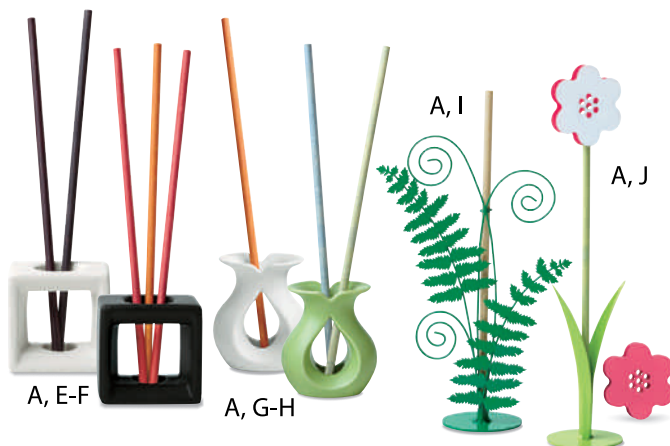

H. P91552 Droppe - grön 8 cm h, 7 cm b
129 kr/styck

Rymmer upp till fem stickor. Matt glaserad keramik.

I. SmartScents Ormbunke hållare - grön

P91554 129 kr

För en sticka. Metall. 25 cm h, 15 cm b.

J. SmartScents Blomblad hållare

P91524 129 kr

Avtagbar/vändbar blomma pryder toppen på en sticka. Metall. 29 cm h, 6 cm b.

A, C

A, D

A, E-F

A, G-H

A, I

A, J

NYHET!

Färgskiftande Ljusbas

A-B

C

Se hur färgerna skiftar i regnbågens nyanser på PARTYLITE.SE, sökord: färgskiftande

VÄRLDENS KLARASTE LJUS

GloLite by PARTYLITE™

A, D-G