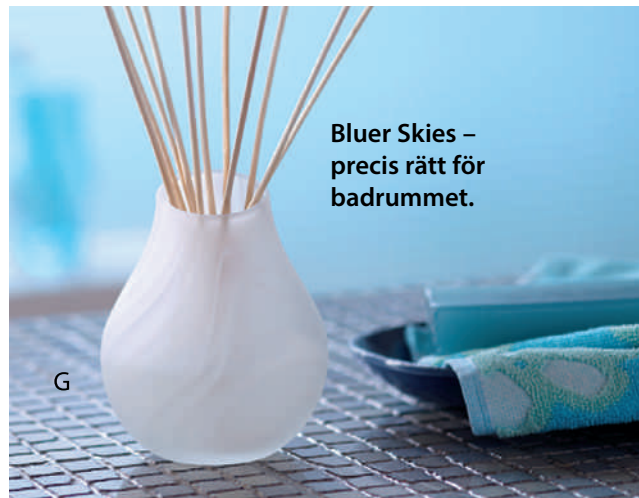

Bluer Skies – precis rätt för badrummet.

G

C. Aromabrännare – Vit Gaia
P90636 239 kr

Ett Teljus (säljs separat) värmer varsamt upp skålen och frigör doften. Glaserat stengods. 11 cm h, 8 cm. (Scent Plus Melts & Teljus)

D. Fresh Home hållare för Stort Teljus
P91068 139 kr

Frostat glas med vita virvlar. 7 cm h, 10 cm diam. (Stort Teljus, Teljus)

E. * Fresh Home 3-veksglasljus

G34139 Perfect Pet

G34137 Greener Grass

G34146 Brighter Days

G34145 Bluer Skies

309 kr styck

Ljusmassa i en glashållare. 8 cm h, 11 cm diam. Brinntid: 35-55 timmar.

F. ScentGlow doftlampa – Fresh Home
P90724SE 549 kr

Elektrisk värmare som sprider väldoft.

Frostat glas med keramisk skål. Vit sladd.

13 cm h, 10 cm diam. (Scent Plus Melts, Doftolja)

G. Fresh Home hållare för Doftstrån
P90947 199 kr

Frostat glas med vita virvlar. 12 cm h, 10 cm diam. (Doftolja & Doftstrån, säljs separat)

Också tillgängligt: Fresh Home Doftolja

RR139 * Perfect Pet

RR137 Greener Grass

RR146 Brighter Days

RR145 Bluer Skies

289 kr styck

För användning med hållare och naturstrån. 133 ml.