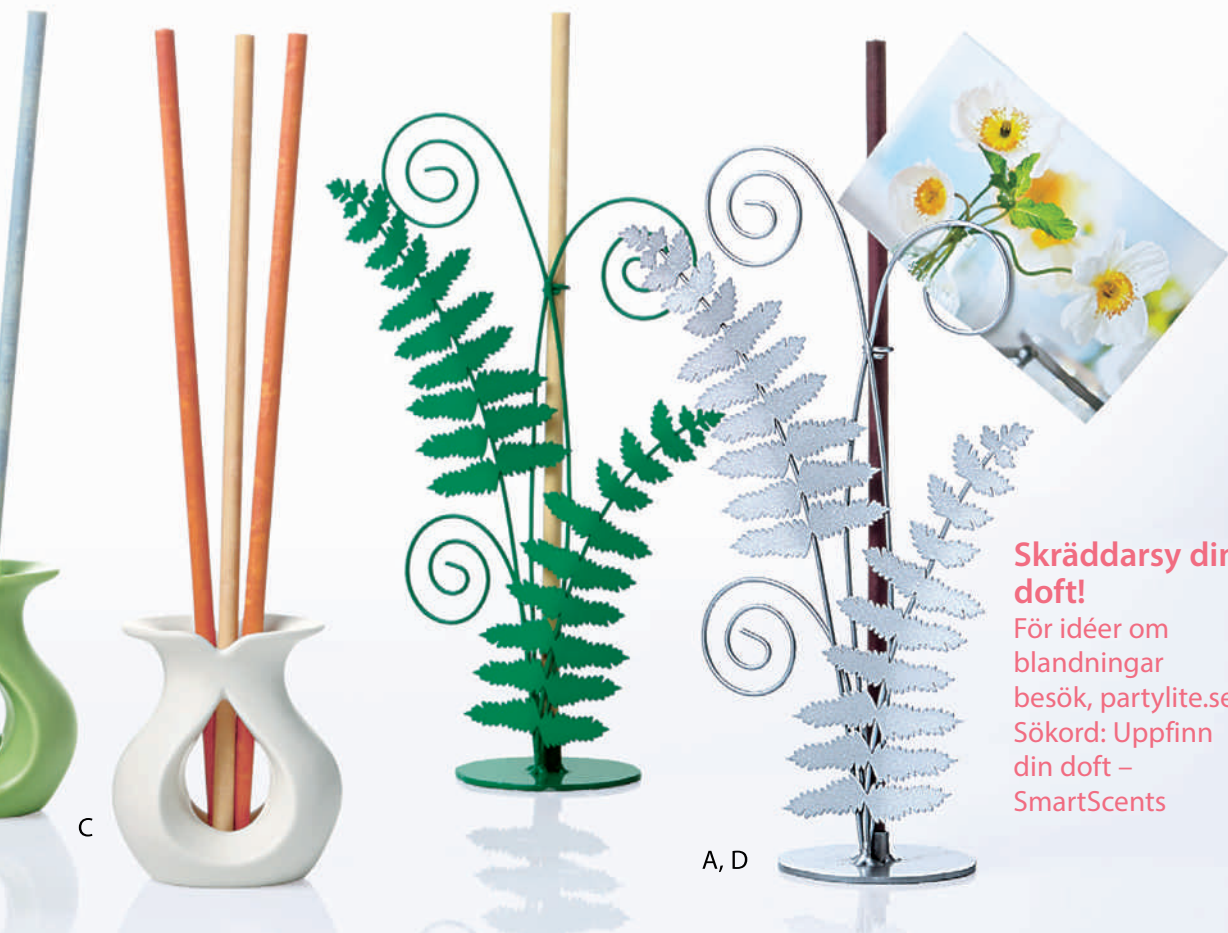

# SMARTSCENTS by PARTYLITE™

Ett nytt sätt att **doftsätta** dina utrymmen!

- Så enkelt! Börja med en sticka och lägg till fler för ytterligare doft.
- 11 underbara dofter totalt. Blanda och matcha för att skräddarsy!
- Ingen låga, inget spill!
- För doft i alla rum dygnet runt.