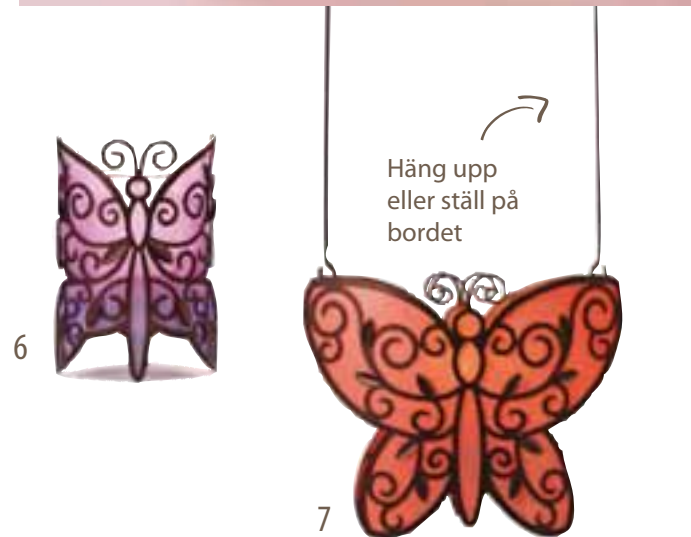

PION

underverk