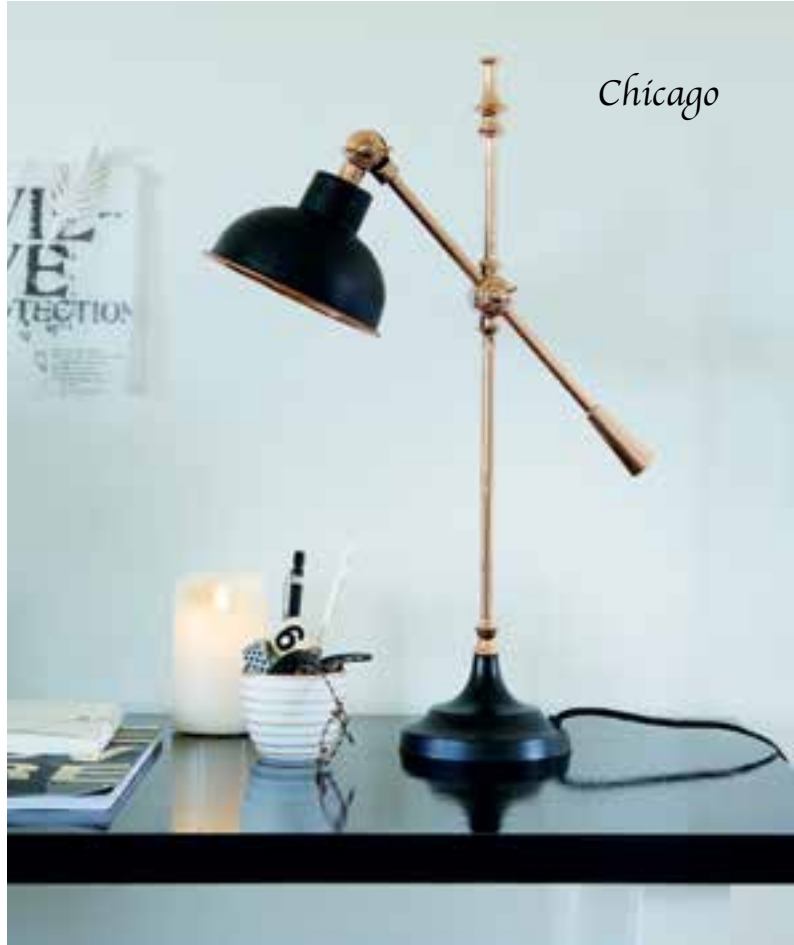

# Chicago

17890 Lampa h: 58 cm 1 300,-/158,90€

Mood

Chicago

Belize

|       |                        |                |              |
|-------|------------------------|----------------|--------------|
| 16560 | Scala kudde grön       | 45x45 cm       | 379:-/44,90€ |
| 16610 | Scala kudde koppar     | 60x35 cm       | 399:-/47,50€ |
| 17000 | Mood lykta             | h: 26 Ø: 17 cm | 439:-/51,90€ |
| 16480 | Belize pläd/duk turkos | 130x160 cm     | 639:-/74,90€ |
| 16490 | Belize kudde turkos    | 50x50 cm       | 399:-/46,90€ |

|       |                      |            |                 |
|-------|----------------------|------------|-----------------|
| 17880 | Chicago lampa        | h: 51 cm   | 1 200:-/141,90€ |
| 16500 | Belize pläd/duk rosa | 130x160 cm | 639:-/74,90€    |
| 16510 | Belize kudde rosa    | 50x50 cm   | 399:-/46,90€    |