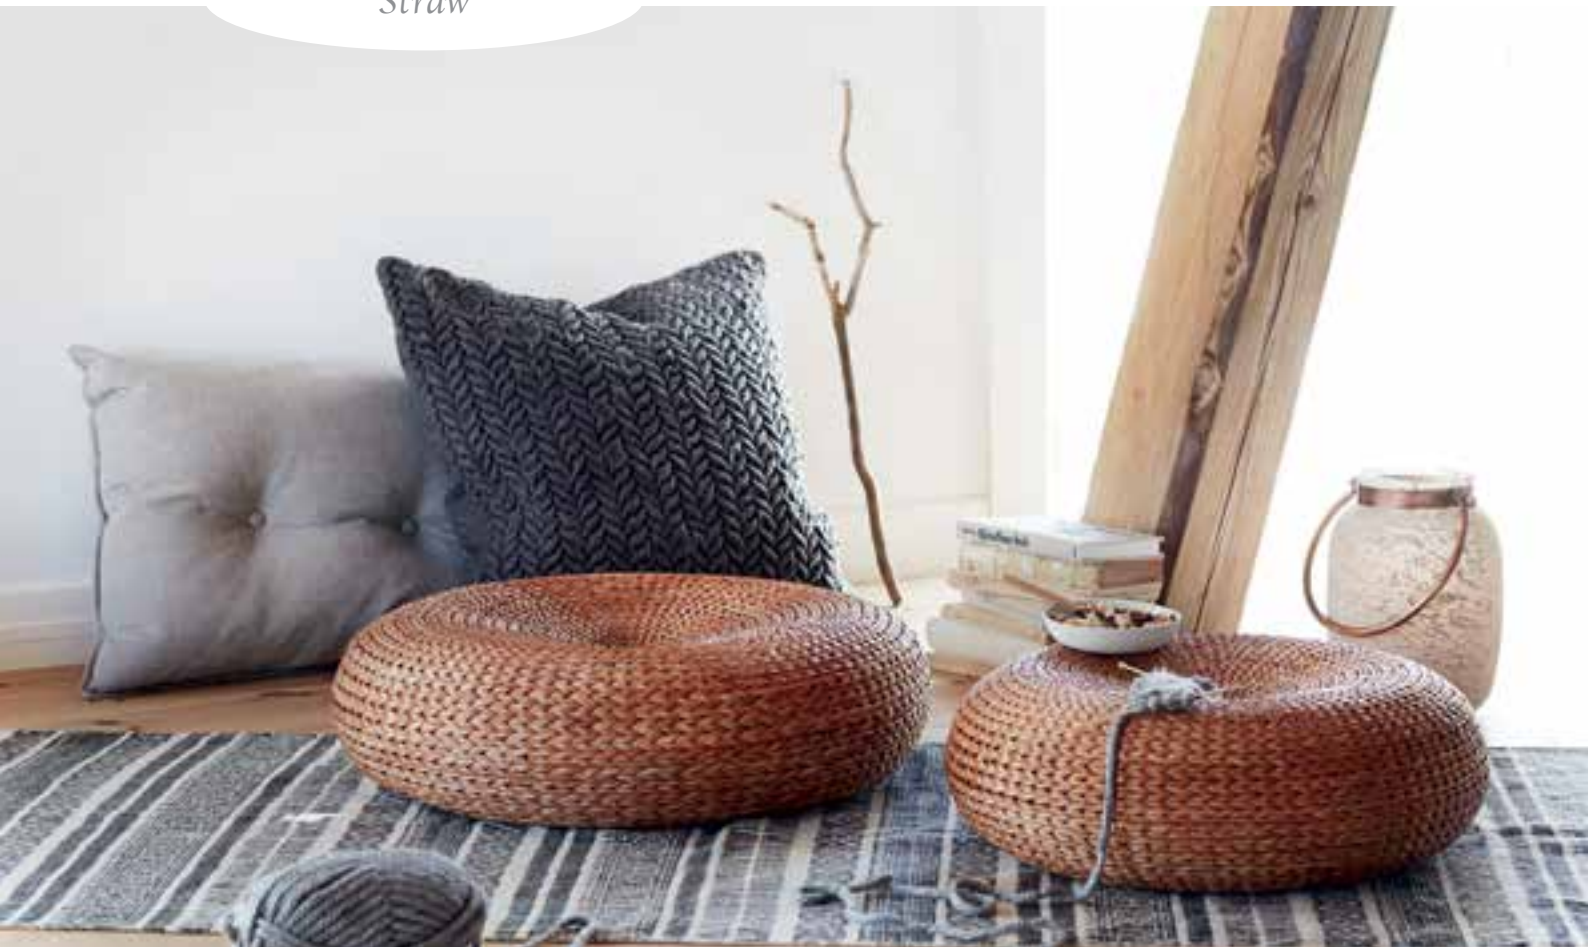

Straw

17770 Straw korgar 3 st 499:-/59,90€
Liten 2 st h: 17 b: 17 d: 26 cm
Stor h: 19 b: 40 d: 30 cm
17760 Straw puff stor h: 18 Ø: 60 cm 859:-/99,90€

17520 Book AFRICA 2 st 349:-/39,90€
Liten h: 24 b: 18 d: 6 cm
Stor h: 30 b: 24 d: 8 cm
17750 Straw puff h: 16 Ø: 50 cm 649:-/77,50€